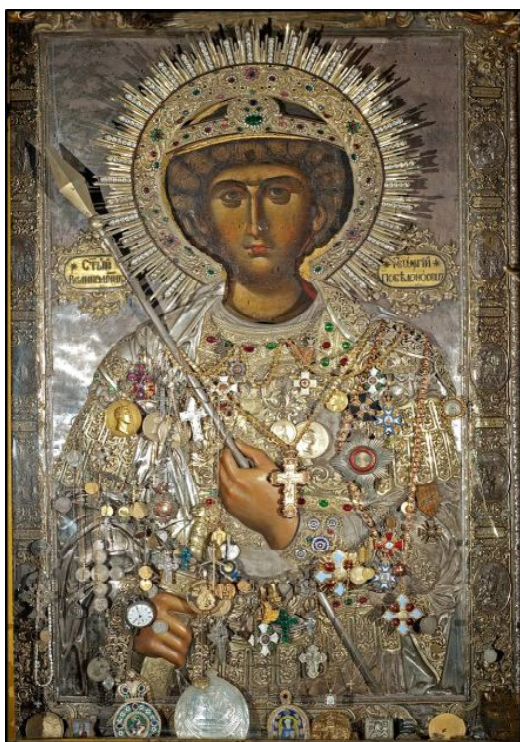

Приложение към: Георги Дончев. Чудотворните икони на Зографския манастир  
Supplements to: Georges Dontchev. Les Icônes Miraculeuses du Monastère de Zographe

Обр. 1. Фануилската икона на св. Георги (с обков) от манастира Зограф на Атон