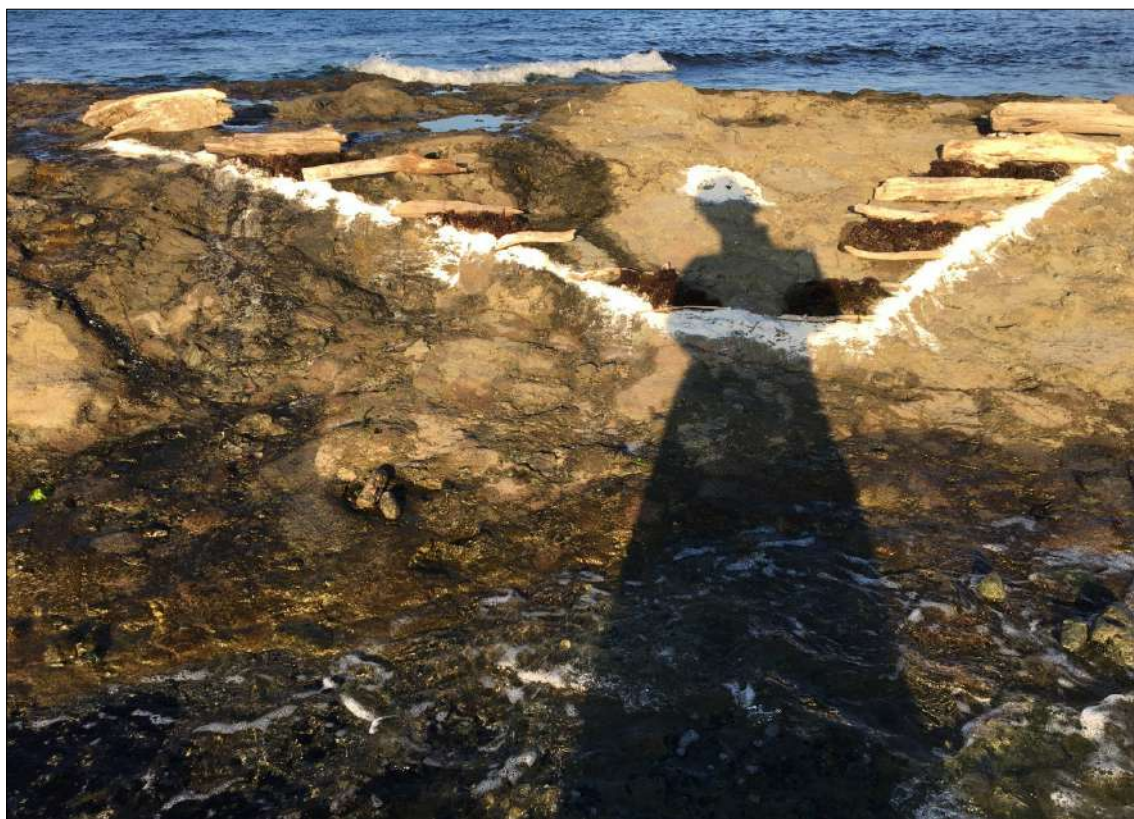

5. Венцислава Стоянова – Стълба към морето